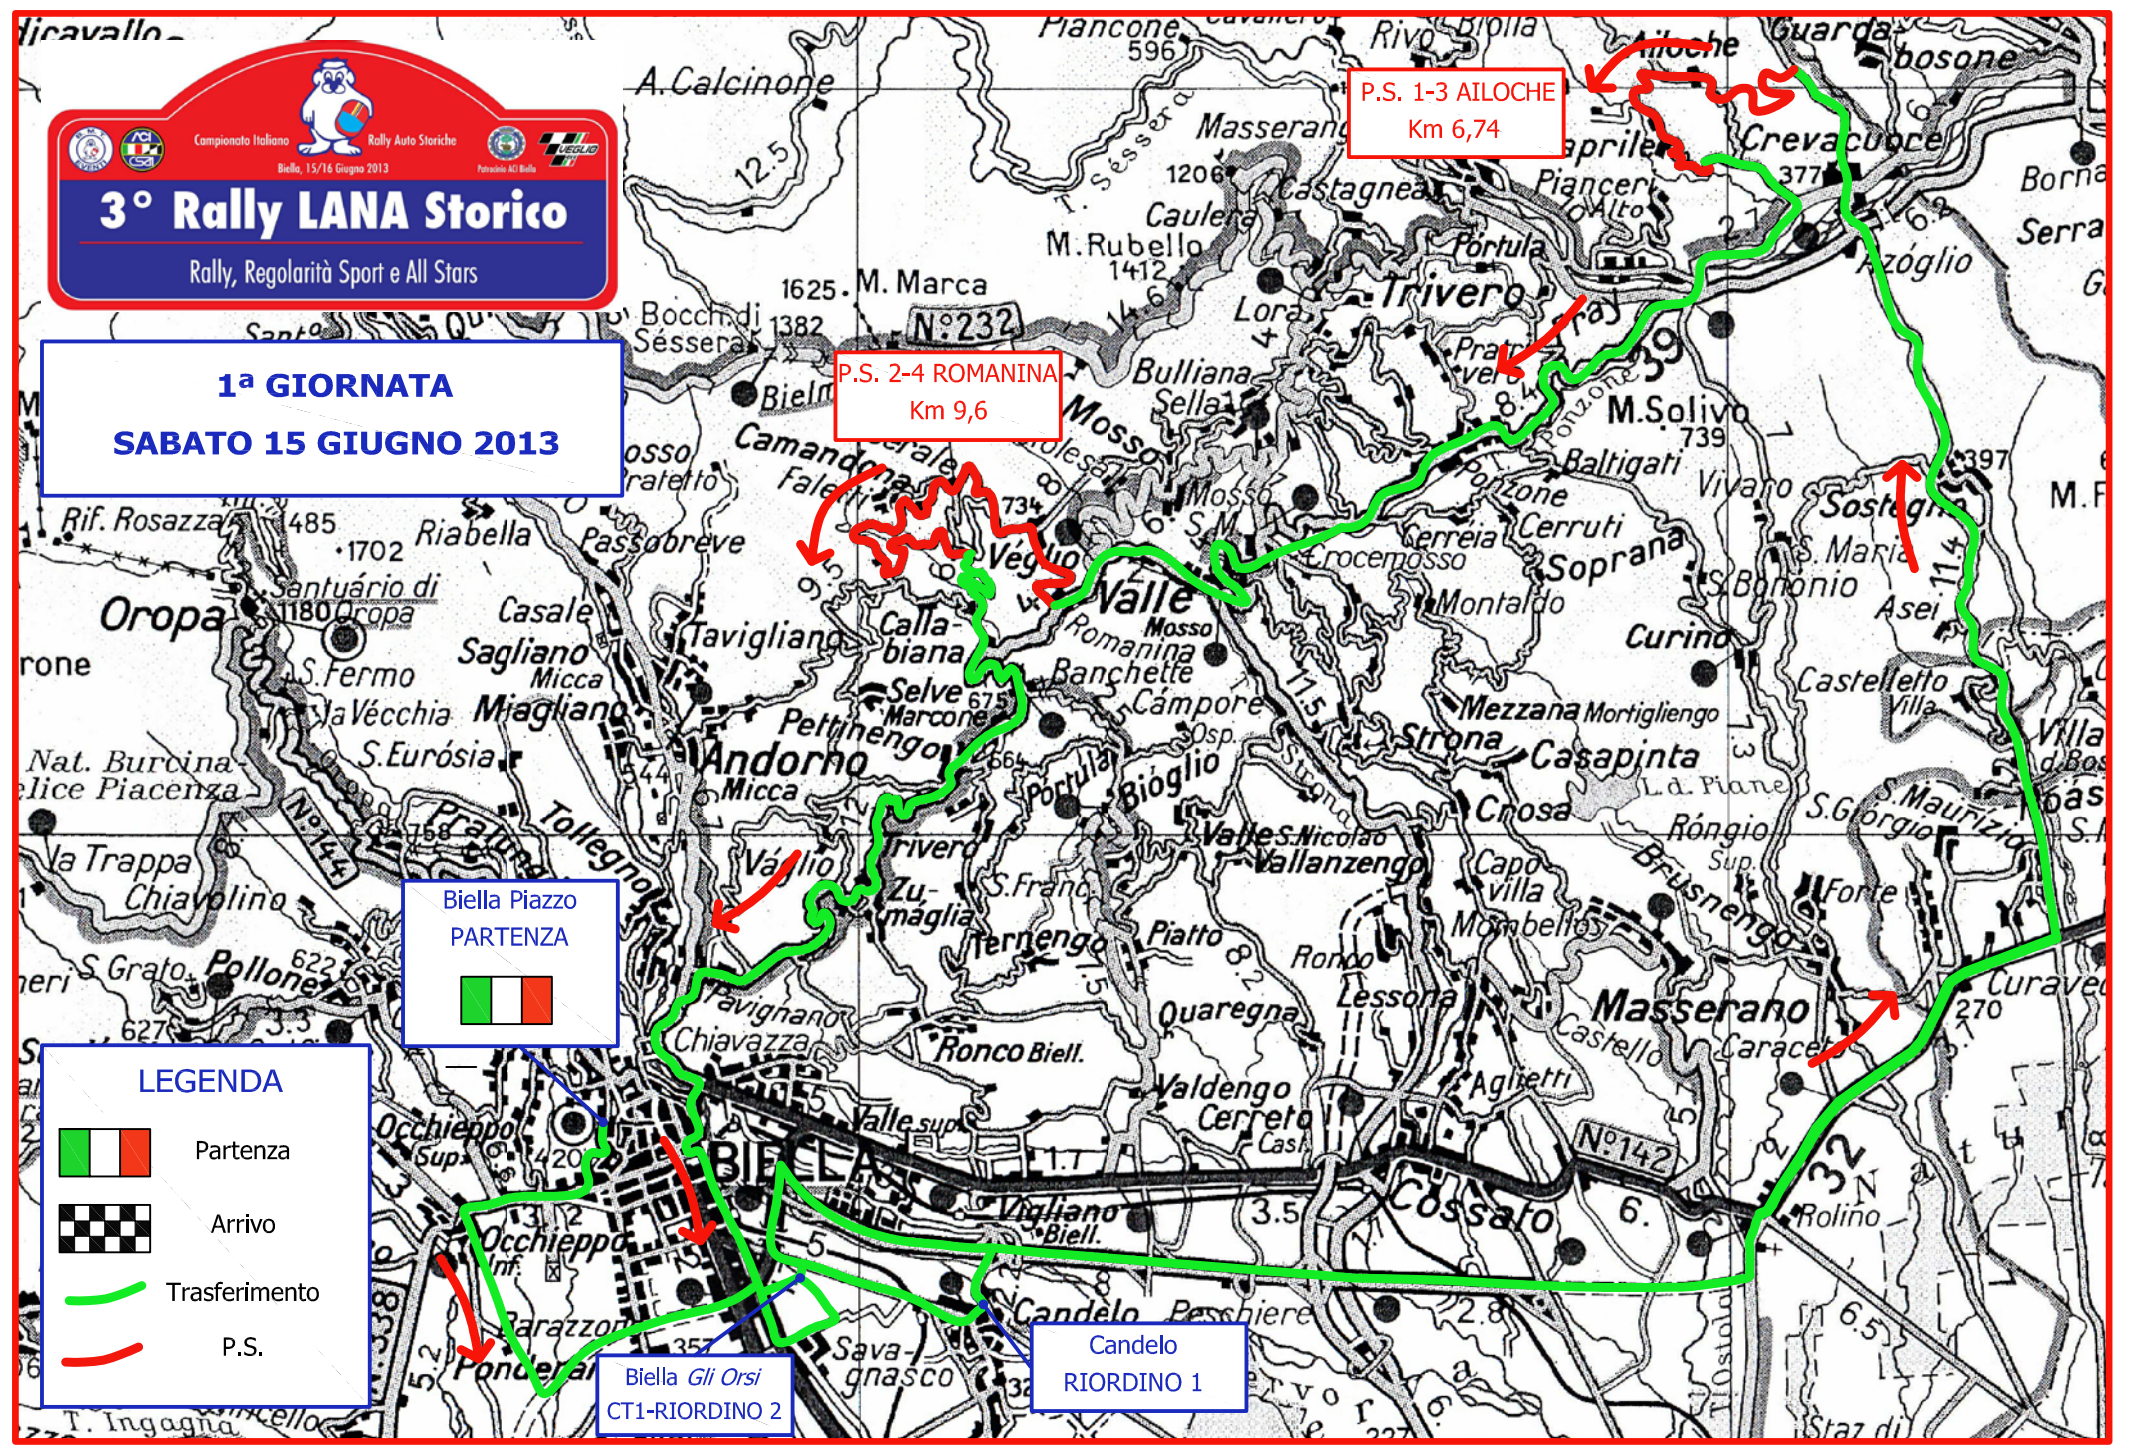

3° Rally LANA Storico
Rally, Regolarità Sport e All Stars

1ª GIORNATA
SABATO 15 GIUGNO 2013

P.S. 2-4 ROMANINA
Km 9,6

P.S. 1-3 AILOCHE
Km 6,74

Biella Piazza
PARTENZA

LEGENDA

- Partenza
- Arrivo
- Trasferimento
- P.S.

Biella *Gli Orsi*
CT1-RIORDINO 2

Candelo
RIORDINO 1

Compenato Italiano Rally Auto Storiche
Biella, 15/16 Giugno 2013

3° Rally LANA Storico

Rally, Regolarità Sport e All Stars

2ª GIORNATA
DOMENICA 16 GIUGNO 2013

P.S. 5-8 BIOGLIO
Km 6,96

P.S. 6-9 CAMPORE
Km 14,29

P.S. 7-10 BALTIGATI
Km 13,58

Biella Piazza
ARRIVO

LEGENDA

- Partenza
- Arrivo
- Trasferimento
- P.S.

Biella Gli Orsi
RIORDINO 3

Cossato
CT2-RIORDINO 4